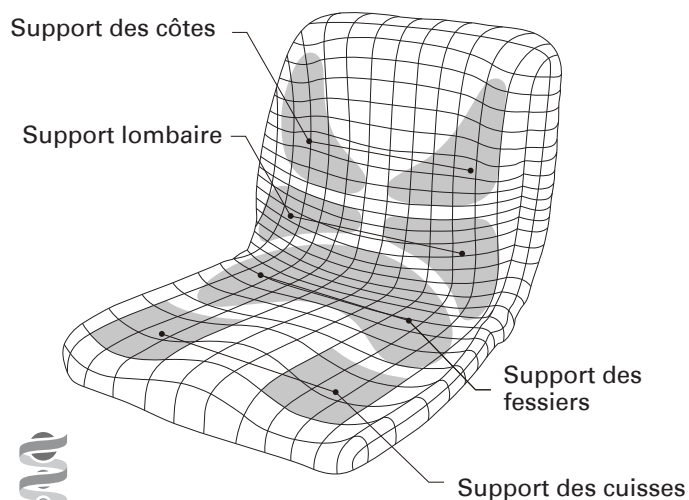

P!NTO
C H A I R

mini

Siège ergonomique japonais
Chaise de bar

Nouvelles couleurs

2019

Noir

Gris

Gris foncé

Cognac

Petite en taille mais grande en confort.

Lorsque nous avons créé « mini », nous avons à l'esprit les comptoirs de réceptions, les tables hautes et les bars. Une fois assis, chaque os sollicité est aligné correctement. Parfait pour une utilisation relaxée. Enrichi de confort et d'une bonne stabilité, "Mini" procure un moment de qualité.

Conçu au Japon, Production au Japon & Italie, Distribution d'Italie

La silhouette de P!NTO inclut quelques secrets pour réaligner votre ossature, qui vous permet de vous asseoir dans une posture corrigée et correcte, afin que vous puissiez utiliser votre corps de façon dynamique. De plus, elle vous donne une assise neutre pour qu'entre chaque mouvement, la transition s'effectue dans le meilleur axe.

ETHREEM

Caractéristiques techniques:

Matériel du coussin : Metal, Mousse de polyuréthane HR haute résilience

Structure : Metal + peint.

Dimension, poids : largeur 43cm x hauteur 94cm x profondeur 41cm, 8,8kg