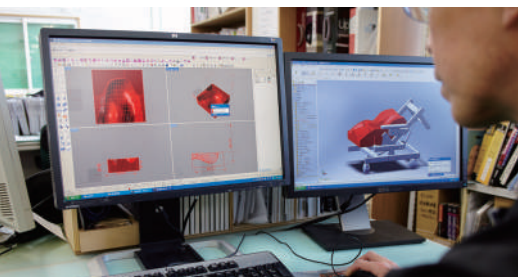

P!NTO
C H A I R

mini

Siège ergonomique japonais
Chaise de bar

Nouvelles couleurs

2019

Noir

Gris

Gris foncé

Conçu au Japon, Production au Japon & Italie, Distribution d'Italie

La silhouette de P!NTO inclut quelques secrets pour réaligner votre ossature, qui vous permet de vous asseoir dans une posture corrigée et correcte, afin que vous puissiez utiliser votre corps de façon dynamique. De plus, elle vous donne une assise neutre pour qu'entre chaque mouvement, la transition s'effectue dans le meilleur axe.

ETHREEM

Caractéristiques techniques:

Matériel du coussin : Metal, Mousse de polyuréthane HR haute résilience

Structure : Metal + peint.

Dimension, poids : largeur 43cm x hauteur 94cm x profondeur 41cm, 8,8kg