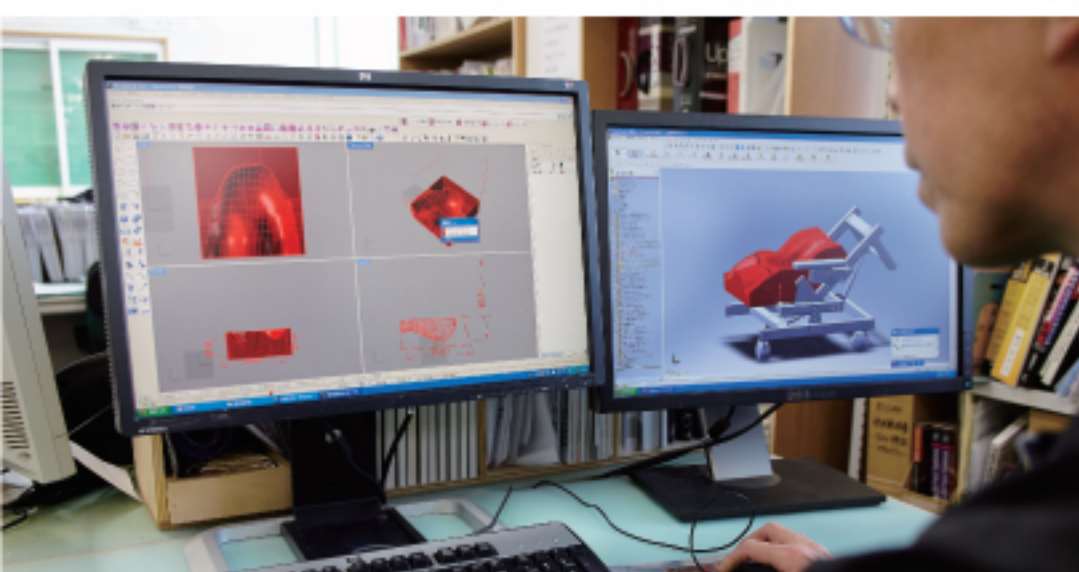

P!NTO
C H A I R

CLASSIC

Siège ergonomique japonais
Pour le travail ou la maison

Nouvelles couleurs

2019

Beige

Gris

Gris foncé

Noir

Chaise polyvalente : pour le bureau et pour la table.

P!NTO est désormais disponible comme chaise multi-usage.

Nous avons été inspirés par nos clients, qui souhaitent pouvoir faire usage de leurs P!NTO à table, au travail ou dans des cafés. "Ne serait-ce pas merveilleux si l'on avait là aussi des sièges modelés par P!NTO?" - Nous l'avons donc fait! Maintenant, vous pouvez profiter partout de notre technique ETHREEM au moulage tridimensionnel.

Conçu au Japon, Production au Japon & Italie, Distribution d'Italie

4 supports idéaux intégrés

Vous aurez la sensation de les “porter” lorsque vous vous asseyez sur nos produits P!NTO, grâce aux soutiens présents à l’intérieur des coussins qui positionnent vos côtes, bassin et cuisses dans la plus confortable des positions assise. Nous bougeons en permanence lorsque nous sommes assis, il est donc important d’avoir quelque chose pour contrer les mouvements du centre et de l’axe de nos corps. Cela nous rends beaucoup plus efficace en ce que nous faisons une fois assis. Les produits P!NTO ne sont en rien similaire à des bagues dentaires qui redressent en force, ils sont plutôt une aide pour atteindre une meilleure posture. Cela signifie pouvoir tendre le bras dans n’importe quelle position, P!NTO nous ramène toujours à la position de départ, parfaitement aligné pour le prochain mouvement. Après avoir utilisé P!NTO pendant un certain temps, votre posture aura été améliorée pour n’importe quelle activité.

Caractéristiques techniques:

Matériel du coussin : Metal, Mousse de polyuréthane HR haute résilience

Structure : Metal + peint.

Dimension, poids : largeur 55cm x hauteur 81,5cm x profondeur 55cm, 11-12kg