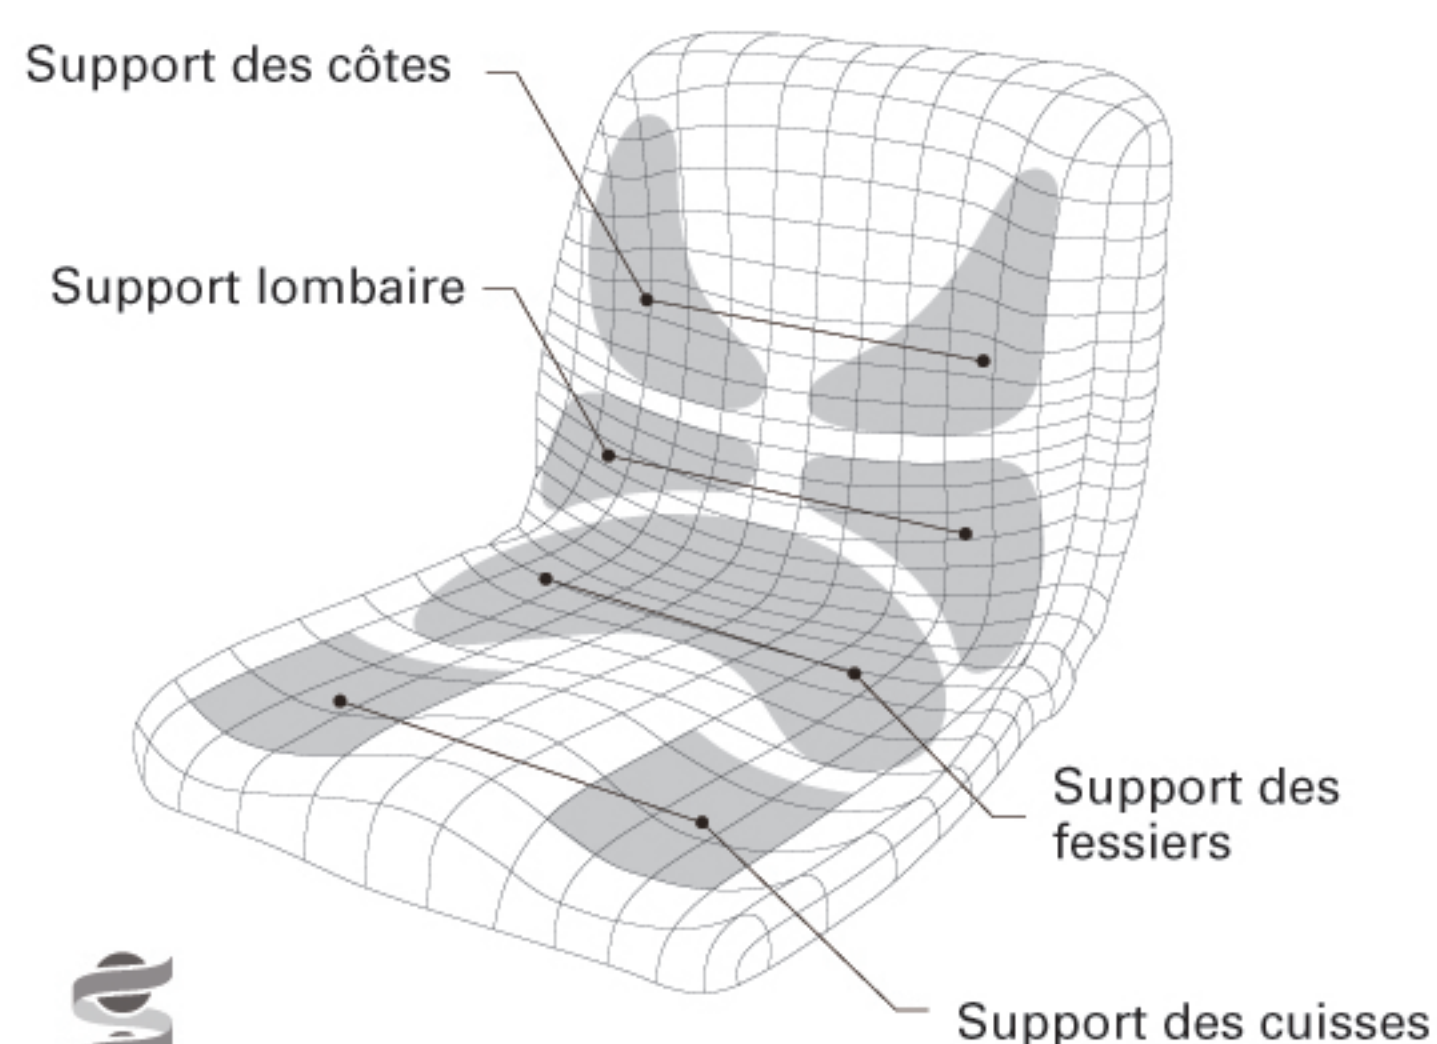

P!NTO
C H A I R

CLASSIC

Siège ergonomique japonais
Pour le travail ou la maison

Nouvelles couleurs

2019

Beige

Gris

Gris foncé

Noir

Chaise polyvalente : pour le bureau et pour la table.

P!NTO est désormais disponible comme chaise multi-usage.

Nous avons été inspirés par nos clients, qui souhaitent pouvoir faire usage de leurs P!NTO à table, au travail ou dans des cafés. "Ne serait-ce pas merveilleux si l'on avait là aussi des sièges modelés par P!NTO?" - Nous l'avons donc fait! Maintenant, vous pouvez profiter partout de notre technique ETHREEM au moulage tridimensionnel.

Conçu au Japon, Production au Japon & Italie, Distribution d'Italie

4 supports idéaux intégrés

Vous aurez la sensation de les “porter” lorsque vous vous asseyez sur nos produits P!NTO, grâce aux soutiens présents à l’intérieur des coussins qui positionnent vos côtes, bassin et cuisses dans la plus confortable des positions assise. Nous bougeons en permanence lorsque nous sommes assis, il est donc important d’avoir quelque chose pour contrer les mouvements du centre et de l’axe de nos corps. Cela nous rends beaucoup plus efficace en ce que nous faisons une fois assis. Les produits P!NTO ne sont en rien similaire à des bagues dentaires qui redressent en force, ils sont plutôt une aide pour atteindre une meilleure posture. Cela signifie pouvoir tendre le bras dans n’importe quelle position, P!NTO nous ramène toujours à la position de départ, parfaitement aligné pour le prochain mouvement. Après avoir utilisé P!NTO pendant un certain temps, votre posture aura été améliorée pour n’importe quelle activité.

Caractéristiques techniques:

Matériel du coussin : Metal, Mousse de polyuréthane HR haute résilience

Structure : Metal + peint.

Dimension, poids : largeur 55cm x hauteur 81,5cm x profondeur 55cm, 11-12kg