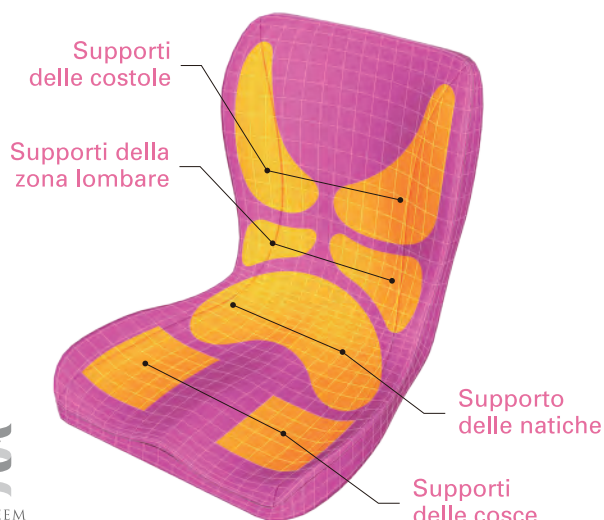

mesh

Rosa

Marrone

Una buona postura e allineamento ottimale, sani ed eleganti

Il cuscino P!NTO offre una buona posizione e un allineamento ottimale della colonna vertebrale e dei muscoli. Contribuisce ad una postura sana ed elegante. P!NTO supporta il bacino, che tende ad inclinarsi all'indietro, e bilancia la tensione muscolare della schiena. Permette di stare seduta con il torso e il petto più alto, facilitando il movimento e la respirazione.

Progettato in Giappone, prodotto in Italia e Giappone, e distribuito dall'Italia.

Supporti delle costole

Supporti delle natiche

Supporti della zona lombare

Supporti delle cosce

4 ideal integrated supports

Supporti delle costole

Supporti della zona lombare

Supporto delle natiche

Supporti delle cosce

Una volta seduto su P!NTO, sentirai che questo cuscino si adatta al tuo corpo. P!NTO non è un dispositivo di recupero posturale, ma aiuta a trovare la postura che ti permette di muoverti a tuo agio e di riprendere il corretto allineamento. P!NTO supporta il bacino, che tende ad inclinarsi all'indietro, e bilancia la tensione muscolare della schiena, favorendo un movimento funzionale dei muscoli e delle articolazioni. Offre un allineamento ottimale della colonna vertebrale e un mantenimento delle costole in posizione alta. Ti permette di sederti con il busto eretto e il petto in alto, facilitando i movimenti e la respirazione.

P!NTO offre buone abitudini posturali, comfort naturale ed equilibrato. Può essere utilizzato su una sedia con schienale. Al lavoro, nella sala da pranzo, sul divano, sul treno.

Confronto delle zone di tensione secondo la postura