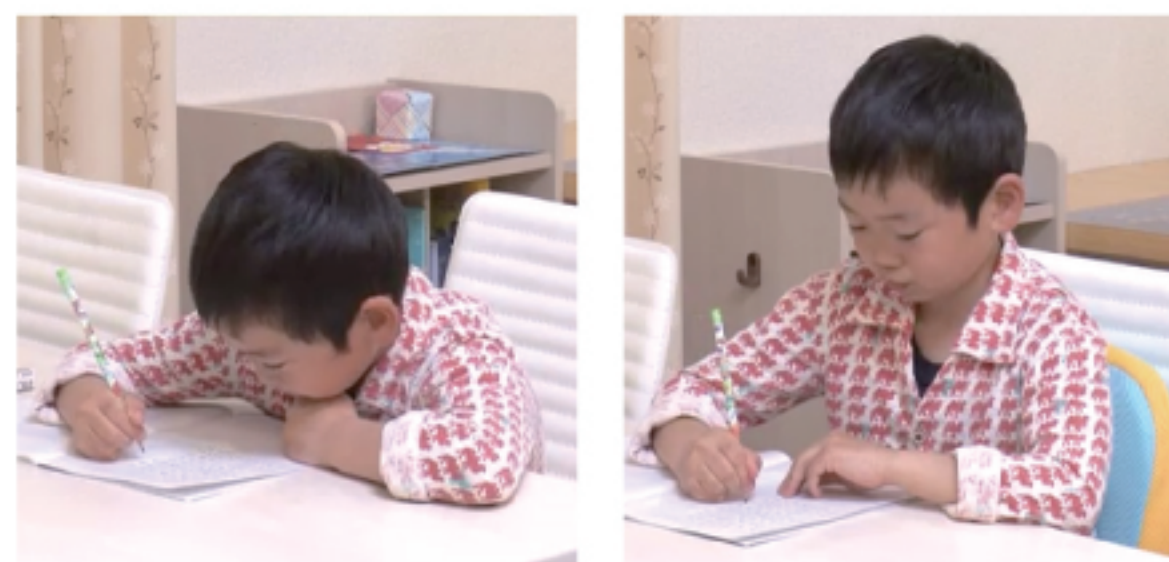

Caractéristiques techniques:

Matériel du coussin : mousse de polyuréthane HR haute résilience

Housse MESH : 100% polyester

Couleur : Beige/Bleu, Beige/Jaune, Bleu clair/Jaune, Rouge/Bleu foncé, Rose/Bleu

Dimensions, Poids : largeur 38cm x hauteur 38cm x profondeur 38cm, 800g

Résistance de diminution d'épaisseur : seulement 4% de diminution d'épaisseur après 80000 compressions, test effectué selon les standards JIS (Japanese Industrial Standard)

Entretien : La housse peut être enlevée et lavée en machine. Le coussin intérieur ne demande pas d'entretien.

Portable : En polyuréthane, léger et pliable, le coussin peut être transporté facilement.

Utilisation : Grâce à la finition anti-glisse de la base, il reste en place même lorsque vous bougez.