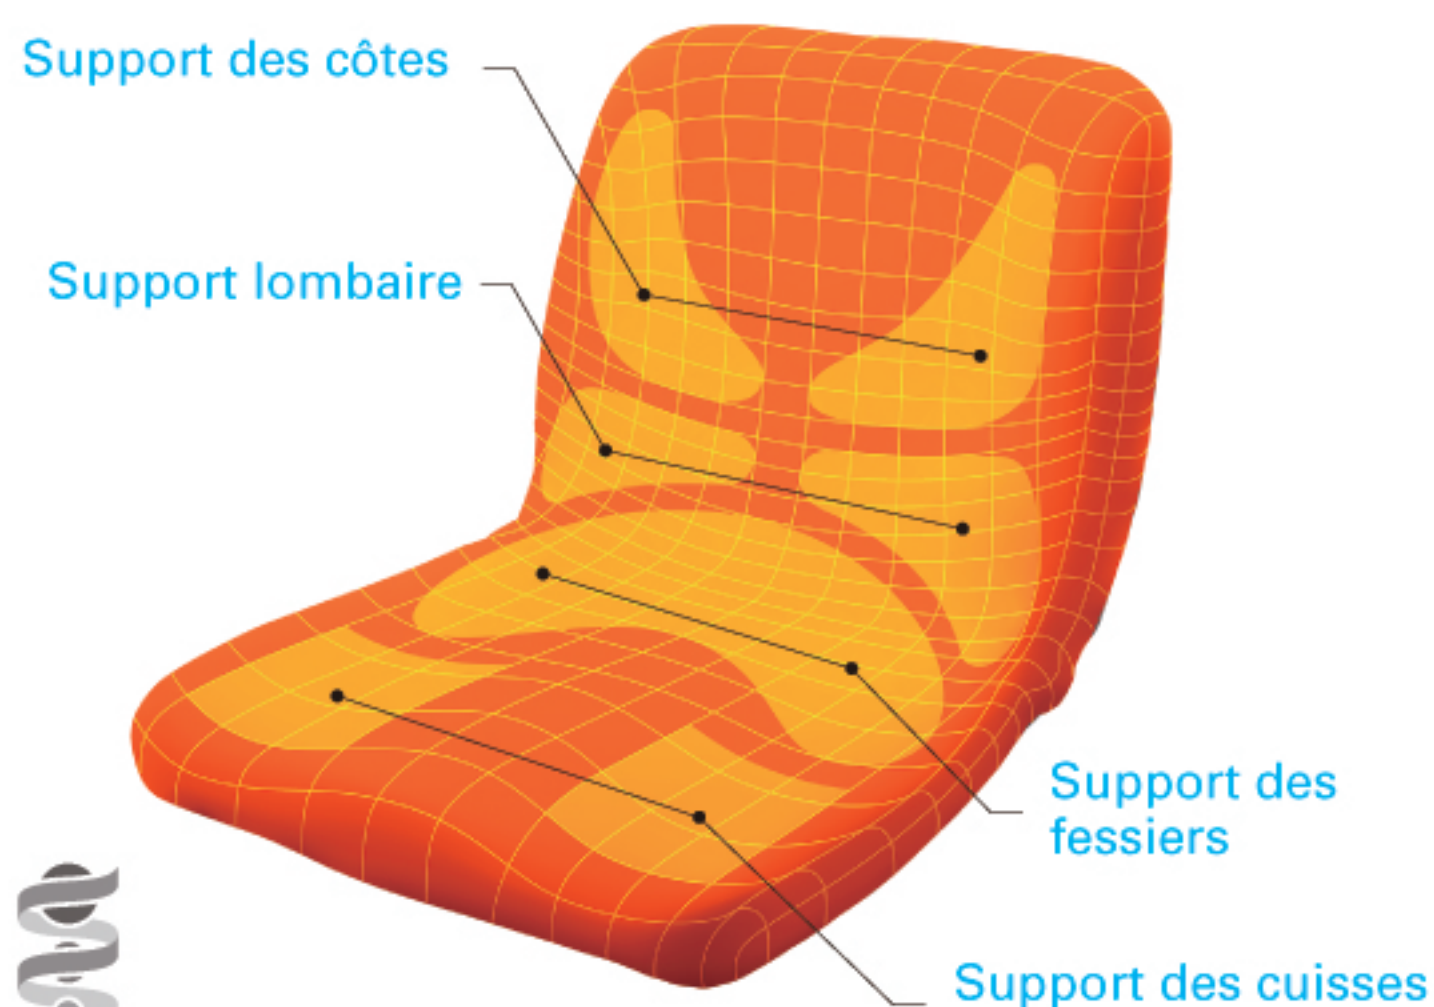

**P!NTO Kids offre de bonnes habitudes posturales pour un développement sain.**

Une bonne posture commence par une bonne assise. Le coussin P!NTO Kids permet à votre enfant d'ajuster son corps dans sa position naturelle, il permet une meilleure concentration et l'équilibre du corps.

## 4 supports idéaux intégrés

Il est important que les enfants adoptent une bonne posture pour un développement sain. Leur structure osseuse et musculaire se développent rapidement de leur naissance à leur 12 ans. Au quotidien, il y a beaucoup d'activités durant lesquelles ils ne se tiennent pas correctement : en faisant leurs devoirs, en regardant la télévision ou pendant les repas. Cela peut causer des difficultés de concentration, de vision et autres tensions. Il est important de réaligner leurs corps encore souples, mais cela n'est pas aisé une fois une mauvaise habitude prise. Avec P!NTO Kids, il suffit de placer le coussin et en s'asseyant, le corps de l'enfant prend les bons réflexes. Il est notamment utilisé dans les écoles publiques au Japon.

Pratique pour faire les devoirs à la maison, dans la salle à manger, sur le canapé, ou même dans la voiture. Ce coussin peut être transporté une fois plié.