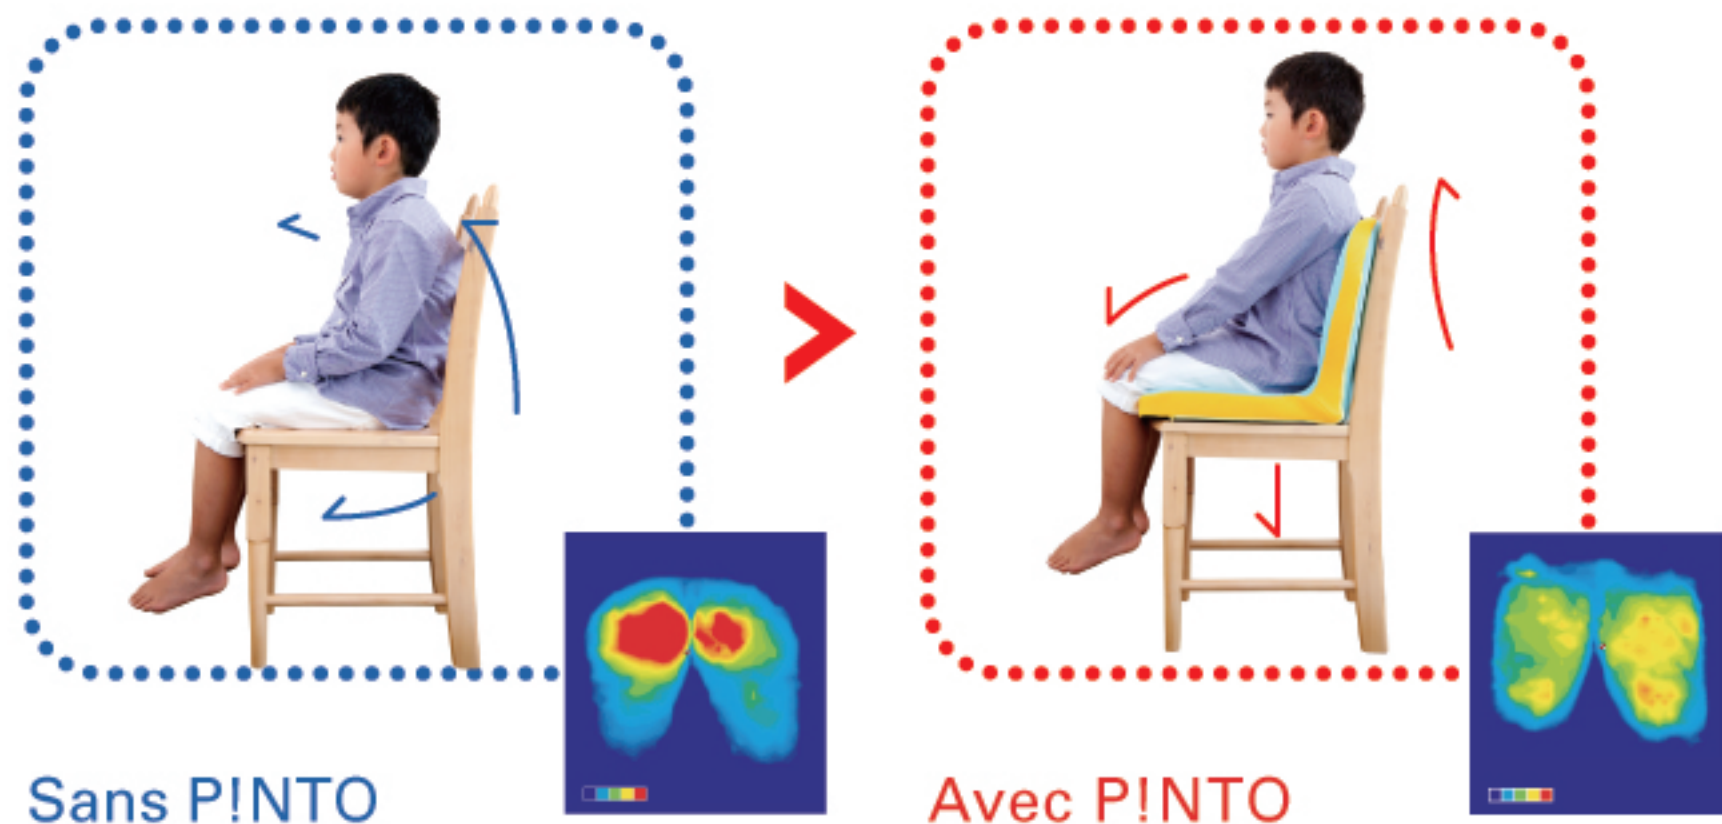

**P!NTO Kids offre de bonnes habitudes posturales pour un développement sain.**

Une bonne posture commence par une bonne assise. Le coussin P!NTO Kids permet à votre enfant d'ajuster son corps dans sa position naturelle, il permet une meilleure concentration et l'équilibre du corps.

## 4 supports idéaux intégrés

Il est important que les enfants adoptent une bonne posture pour un développement sain. Leur structure osseuse et musculaire se développent rapidement de leur naissance à leur 12 ans. Au quotidien, il y a beaucoup d'activités durant lesquelles ils ne se tiennent pas correctement : en faisant leurs devoirs, en regardant la télévision ou pendant les repas. Cela peut causer des difficultés de concentration, de vision et autres tensions. Il est important de réaligner leurs corps encore souples, mais cela n'est pas aisé une fois une mauvaise habitude prise. Avec P!NTO Kids, il suffit de placer le coussin et en s'asseyant, le corps de l'enfant prend les bons réflexes. Il est notamment utilisé dans les écoles publiques au Japon.

Pratique pour faire les devoirs à la maison, dans la salle à manger, sur le canapé, ou même dans la voiture. Ce coussin peut être transporté une fois plié.