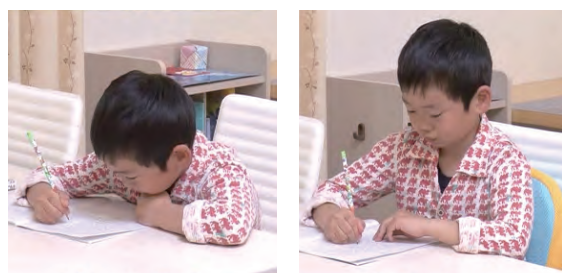

p!nto Kids

Cuscino ergonomico giapponese per bambini

Line-ups

2019

mesh

Misto-lino
/ blue

Misto-lino
/ giallo

blue chiaro
/ giallo

rosso
/ navy

rosa
/ blue

P!NTO Kids offre buone abitudini posturali per uno sviluppo sano.

Una buona postura inizia con una buona seduta. Il cuscino P!NTO Kids consente al bambino di adattare il proprio corpo alla sua posizione naturale, con una migliore concentrazione ed equilibrio del corpo.

Progettato in Giappone, prodotto in Italia e Giappone e distribuito dall'Italia.

4 supporti ideali integrati

È importante che i bambini imparino una buona postura perché la loro struttura ossea e muscolare e gli organi interni si sviluppano rapidamente entro i 12 anni. Le cattive posture durante la lettura, la scrittura o il disegno provocano mal di schiena, problemi agli occhi, stress e poca concentrazione. Poiché il corpo dei bambini è molto flessibile, è importante correggere subito la cattiva postura. Non è facile riallineare il corpo, ma il cuscino P!NTO Kids può aiutare. È usato anche nelle scuole pubbliche in Giappone.

Pratico per i compiti, nella sala da pranzo, sul divano o persino in auto. Questo cuscino può essere trasportato facilmente piegandolo in due.

Confronto delle zone di tensione secondo la postura

Caratteristiche tecniche: