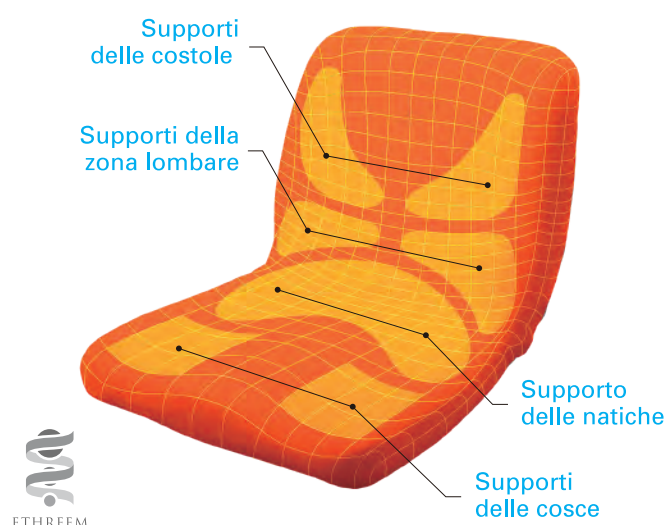

p!nto Kids

Cuscino ergonomico giapponese per bambini

Line-ups

2019

mesh

Misto-lino
/ blue

Misto-lino
/ giallo

blue chiaro
/ giallo

rosso
/ navy

rosa
/ blue

P!NTO Kids offre buone abitudini posturali per uno sviluppo sano.

Una buona postura inizia con una buona seduta. Il cuscino P!NTO Kids consente al bambino di adattare il proprio corpo alla sua posizione naturale, con una migliore concentrazione ed equilibrio del corpo.

Progettato in Giappone, prodotto in Italia e Giappone e distribuito dall'Italia.

4 supporti ideali integrati

È importante che i bambini imparino una buona postura perché la loro struttura ossea e muscolare e gli organi interni si sviluppano rapidamente entro i 12 anni. Le cattive posture durante la lettura, la scrittura o il disegno provocano mal di schiena, problemi agli occhi, stress e poca concentrazione. Poiché il corpo dei bambini è molto flessibile, è importante correggere subito la cattiva postura. Non è facile riallineare il corpo, ma il cuscino P!NTO Kids può aiutare. È usato anche nelle scuole pubbliche in Giappone.

Pratico per i compiti, nella sala da pranzo, sul divano o persino in auto. Questo cuscino può essere trasportato facilmente piegandolo in due.

Confronto delle zone di tensione secondo la postura

Caratteristiche tecniche: