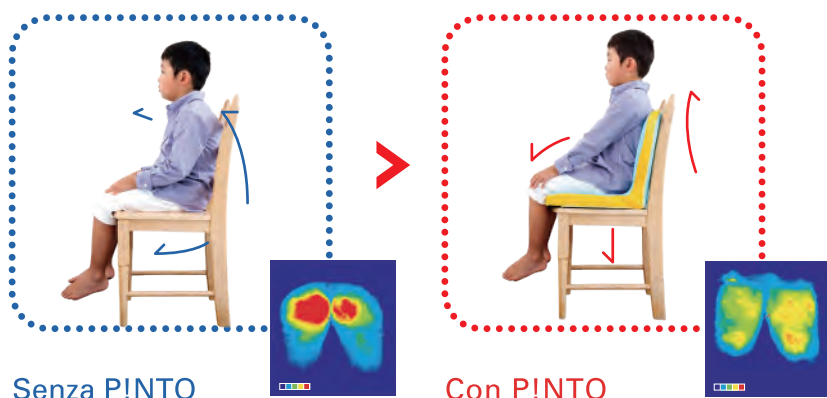

rosso
/ navy

rosa
/ blue

P!NTO Kids offre buone abitudini posturali per uno sviluppo sano.

Una buona postura inizia con una buona seduta. Il cuscino P!NTO Kids consente al bambino di adattare il proprio corpo alla sua posizione naturale, con una migliore concentrazione ed equilibrio del corpo.

Progettato in Giappone, prodotto in Italia e Giappone e distribuito dall'Italia.

4 supporti ideali integrati

È importante che i bambini imparino una buona postura perché la loro struttura ossea e muscolare e gli organi interni si sviluppano rapidamente entro i 12 anni. Le cattive posture durante la lettura, la scrittura o il disegno provocano mal di schiena, problemi agli occhi, stress e poca concentrazione. Poiché il corpo dei bambini è molto flessibile, è importante correggere subito la cattiva postura. Non è facile riallineare il corpo, ma il cuscino P!NTO Kids può aiutare. È usato anche nelle scuole pubbliche in Giappone.

Pratico per i compiti, nella sala da pranzo, sul divano o persino in auto. Questo cuscino può essere trasportato facilmente piegandolo in due.

Confronto delle zone di tensione secondo la postura

Caratteristiche tecniche:

Cuscino interno: poliuretano schiumato ad alta resilienza HR (Classe 1IM)

Fodera: Misto-lino : 9% lino, 81% poliestere, 10% altri / Tessuto attorno: 100% poliestere

Mesh : 100% poliestere

Dimensioni, Peso: larghezza 38 cm x altezza 38 cm x profondità 38 cm, 800 g