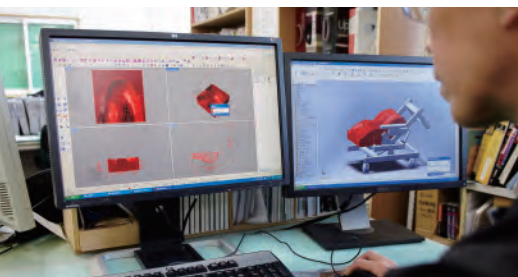

Progettato in Giappone, prodotto in Giappone e Italia e distribuito dall'Italia.

La silhouette di P!NTO include alcuni segreti per riallineare la struttura ossea, che vi consente di sedervi in una postura corretta e di utilizzare il vostro corpo in modo dinamico. Inoltre, vi regala una postura neutra in modo che tra ogni movimento, la transizione sia fatta nell'asse migliore.