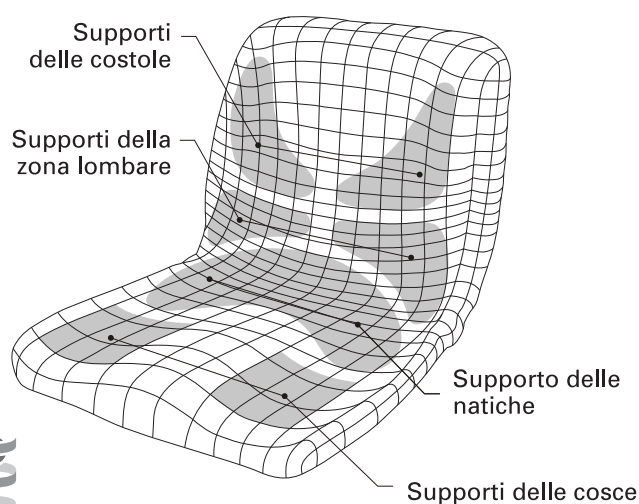

# *mini*

Sedia ergonomica giapponese  
Sgabello

## Line-ups 2019

Grigio

Grigio  
scuro

Cognac

**Di piccole dimensioni ma grande nel comfort.**

Quando abbiamo creato "Mini", avevamo in mente il bancone da reception, i tavoli alti e da bar. Una volta seduti, ogni osso è allineato correttamente. Perfetto per un uso rilassato. Dotato di confort e buona stabilità, "Mini" offre un momento di qualità.

Progettato in Giappone, prodotto in Giappone e Italia e distribuito dall'Italia.

La silhouette di P!NTO include alcuni segreti per riallineare la struttura ossea, che vi consente di sedervi in una postura corretta e di utilizzare il vostro corpo in modo dinamico. Inoltre, vi regala una postura neutra in modo che tra ogni movimento, la transizione sia fatta nell'asse migliore.

## 4 supporti ideali integrati